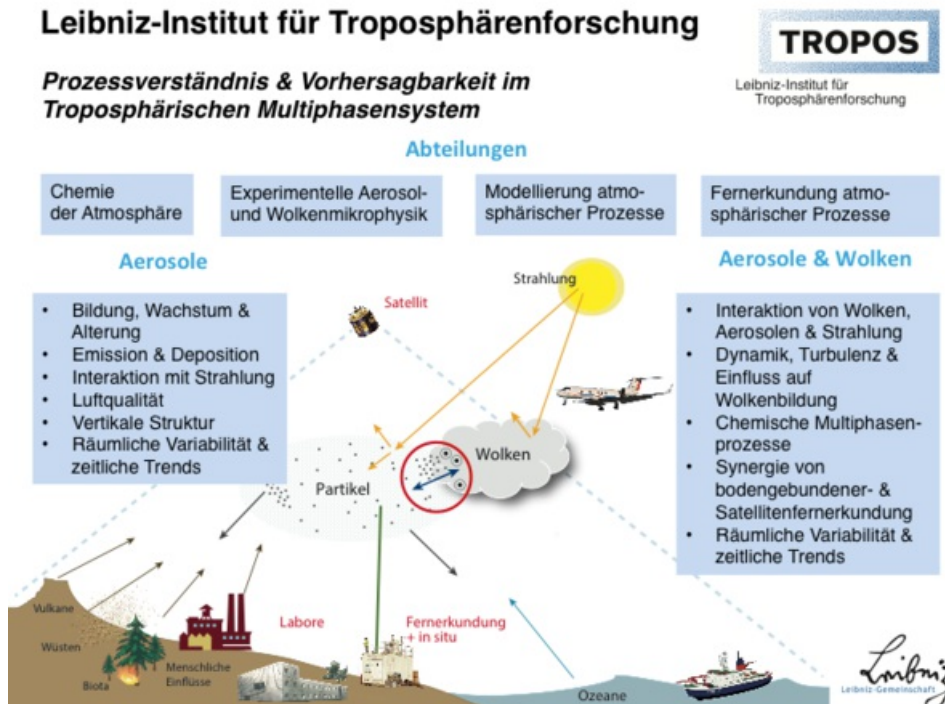

Forschungsprofil

Forschungsprofil

Aufgabe und Mission

Leitthemen und Leitfragen

Wissenschaftliche Zielsetzungen

TROPOS Forschung auf einen Blick

**Leibniz-Institut für
Troposphärenforschung e.V. (TROPOS)**
Permoserstraße 15
04318 Leipzig