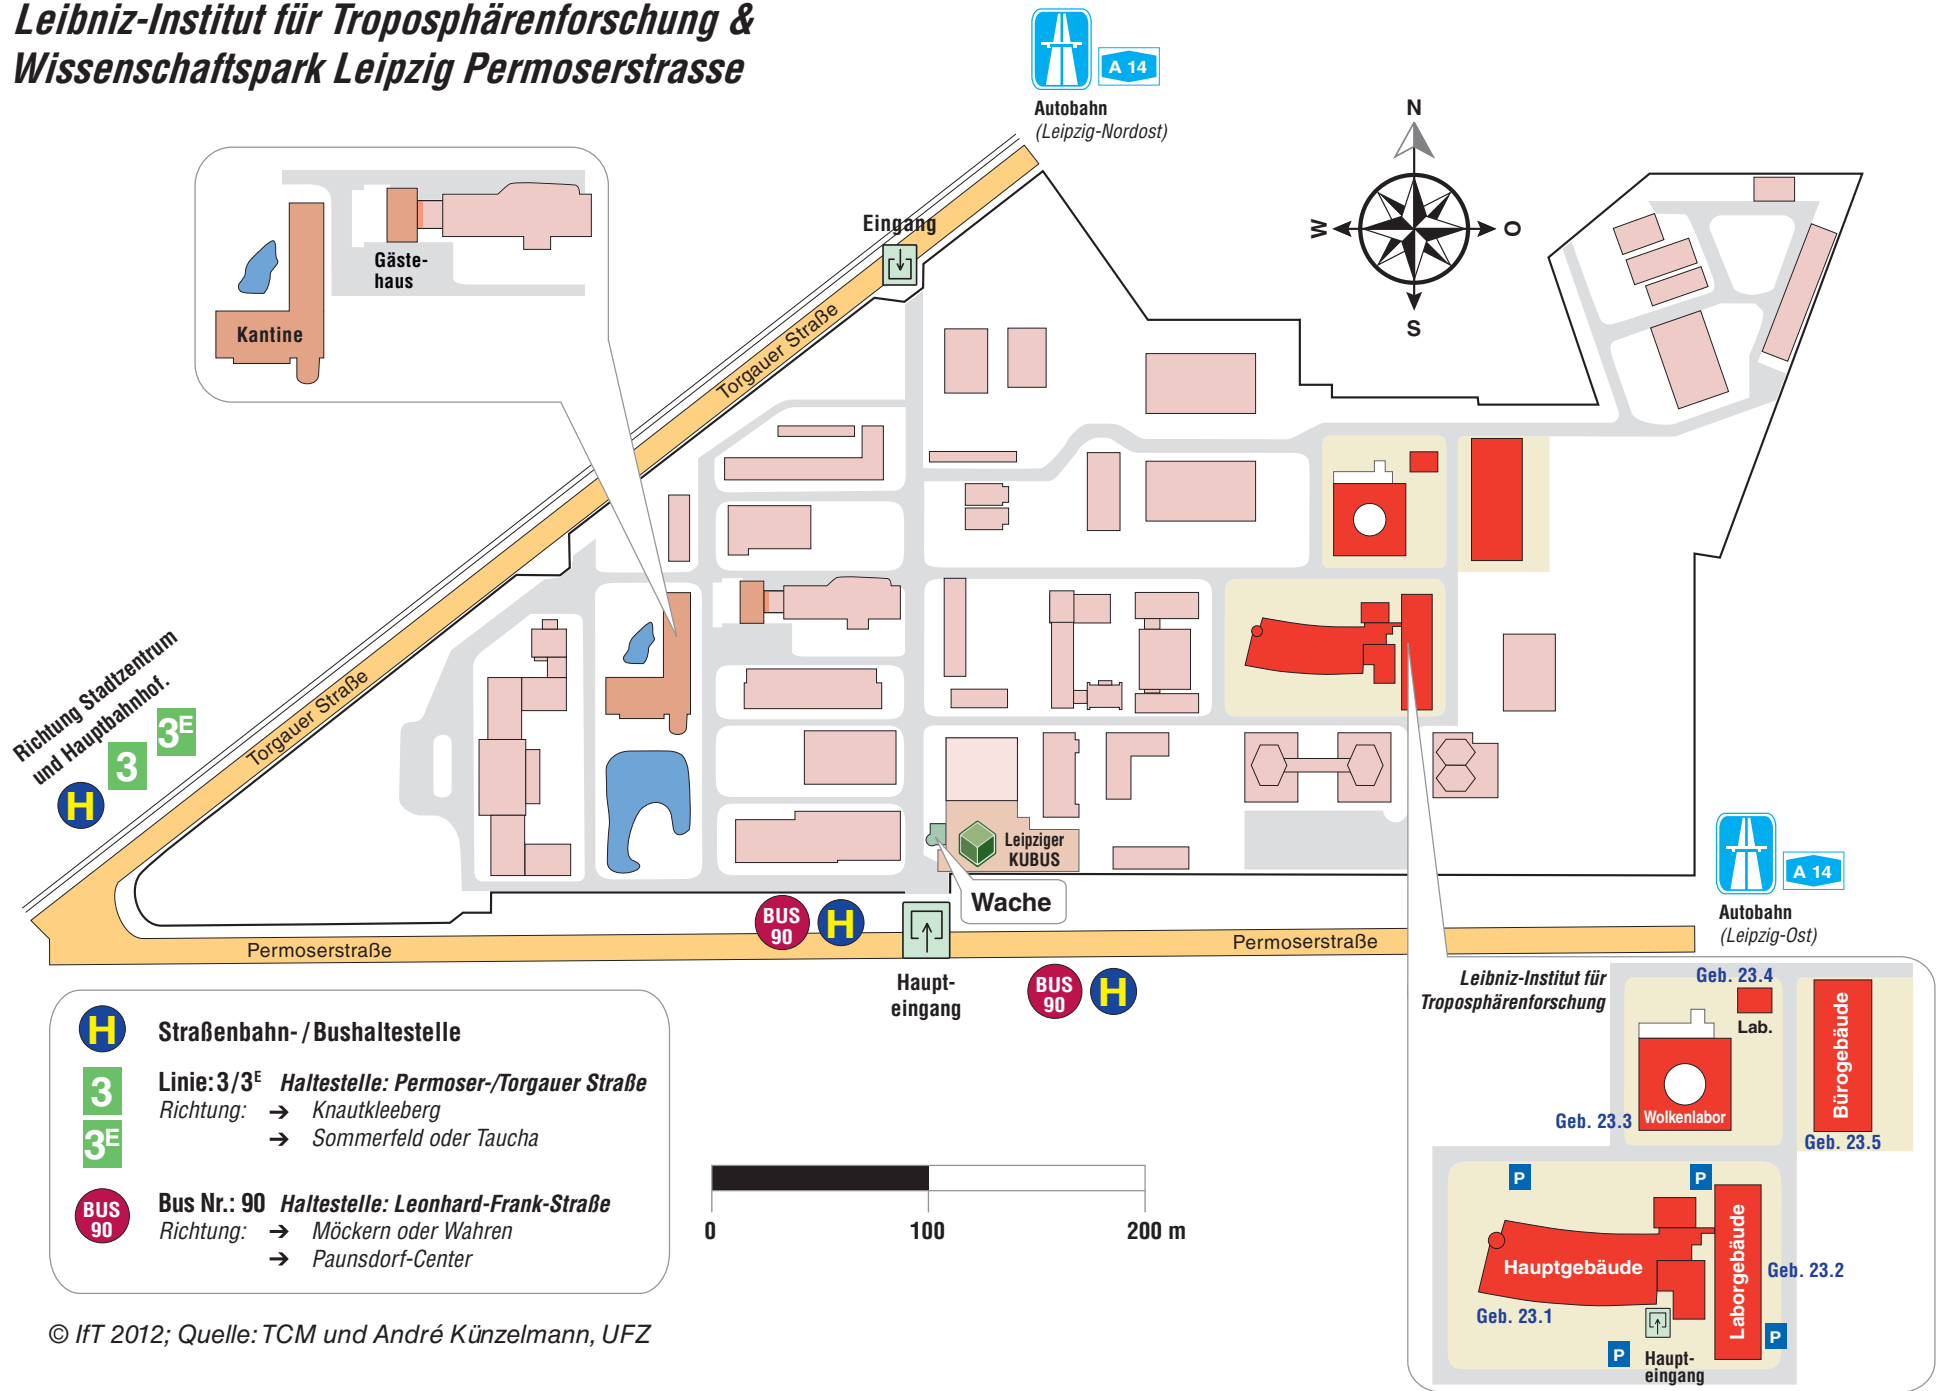

Leibniz-Institut für Troposphärenforschung & Wissenschaftspark Leipzig Permoserstrasse

- H** Straßenbahn- / Bushaltestelle
- 3 / 3^E** Linie: 3/3^E Haltestelle: Permoser-/Torgauer Straße
Richtung: → Knautkleeberg
→ Sommerfeld oder Taucha
- BUS 90** Bus Nr.: 90 Haltestelle: Leonhard-Frank-Straße
Richtung: → Möckern oder Wahren
→ Paunsdorf-Center