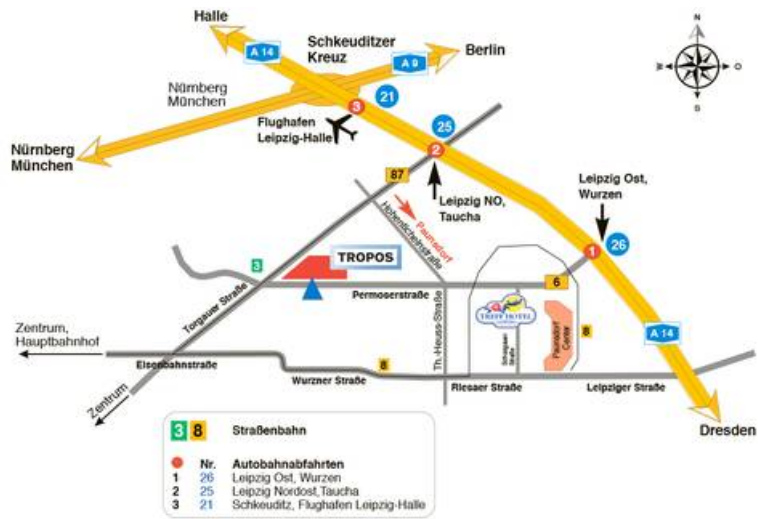

### Anfahrt

Das Leibniz-Institut für Troposphärenforschung befindet sich auf dem Gelände des Wissenschaftsparks Leipzig.

**Auto:** von der A14 (Abfahrt Leipzig-Nordost), Richtung Stadtzentrum in die Torgauer Straße oder von der A14 (Abfahrt Leipzig-Ost), Richtung Stadtzentrum in die Permoserstraße. Bitte melden Sie sich beim Pförtner an.

**Bahn:** Mit dem Taxi vom Hauptbahnhof direkt zum Institut (ca. 13€). Oder mit der Straßenbahnlinie 3 vom Hauptbahnhof in Richtung Taucha oder Sommerfeld (Haltestelle direkt vor dem Bahnhof, Fahrscheine sind dort erhältlich - Ticket "Zone Leipzig" ca. 2.60€). Steigen Sie an der Haltestelle Permoser-/Torgauer Straße aus (Fahrzeit etwa 15 Minuten, 7 Stationen). Überqueren Sie die Torgauer Straße und gehen Sie die Permoserstraße entlang, nach etwa 350 Metern erreichen Sie links die Einfahrt in den Wissenschaftspark.

### Weiterführende Informationen:

Reiseauskunft der deutschen Bahn

Leipziger Verkehrsbetriebe

Leipzig Tourist Service

Wissenschaftspark Leipzig

**Anfahrtsplan:** bitte [Click zur Vergrößerung](#)

[Größere Kartenansicht](#)