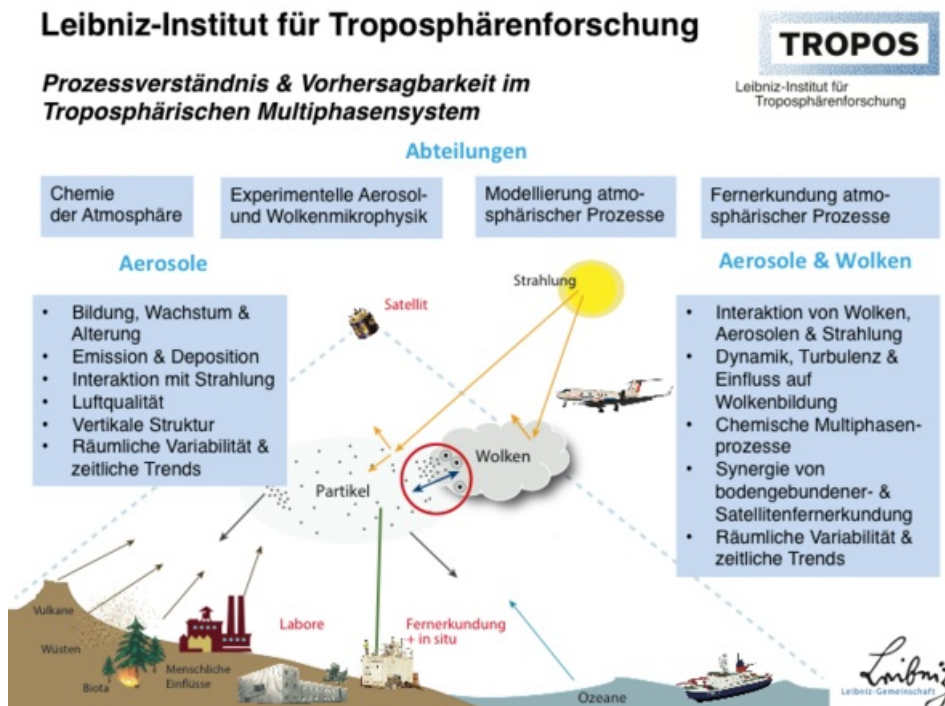

Forschungsprofil

Forschungsprofil

Aufgabe und Mission

Leitthemen und Leitfragen

Wissenschaftliche Zielsetzungen

TROPOS Forschung auf einen Blick

**Leibniz-Institut für
Troposphärenforschung e.V. (TROPOS)**
Permoserstraße 15
04318 Leipzig