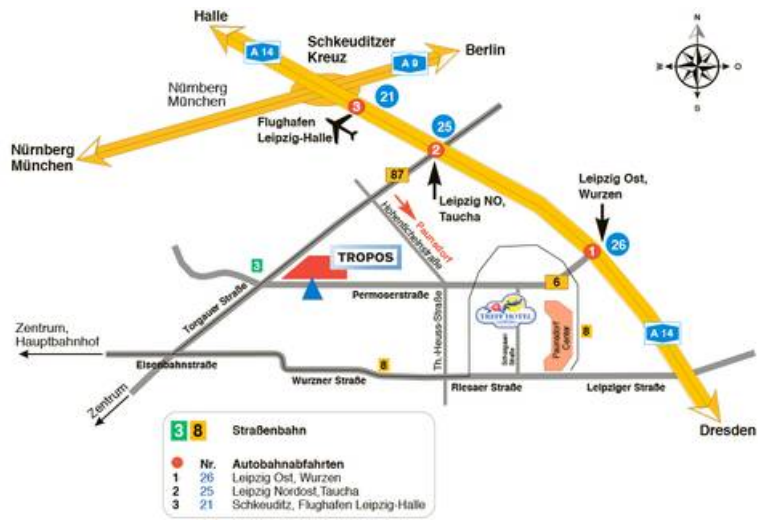

### Anfahrt

Das Leibniz-Institut für Troposphärenforschung befindet sich auf dem Gelände des Wissenschaftsparks Leipzig.

**Auto:** von der A14 (Abfahrt Leipzig-Nordost), Richtung Stadtzentrum in die Torgauer Straße oder von der A14 (Abfahrt Leipzig-Ost), Richtung Stadtzentrum in die Permoserstraße. Bitte melden Sie sich beim Pförtner an.

**Bahn:** Mit dem Taxi vom Hauptbahnhof direkt zum Institut (ca. 13€). Oder mit der Straßenbahnlinie 3 vom Hauptbahnhof in Richtung Taucha oder Sommerfeld (Haltestelle direkt vor dem Bahnhof, Fahrscheine sind dort erhältlich - Ticket "Zone Leipzig" ca. 2.70€). Steigen Sie an der Haltestelle Permoser-/Torgauer Straße aus (Fahrzeit etwa 15 Minuten, 7 Stationen). Überqueren Sie die Torgauer Straße und gehen Sie die Permoserstraße entlang, nach etwa 350 Metern erreichen Sie links die Einfahrt in den Wissenschaftspark.

### Weiterführende Informationen:

Reiseauskunft der deutschen Bahn

Leipziger Verkehrsbetriebe

Leipzig Tourist Service

Wissenschaftspark Leipzig

**Anfahrtsplan:** bitte [Click zur Vergrößerung](#)

**Leibniz-Institut für  
Troposphärenforschung e.V. (TROPOS)**